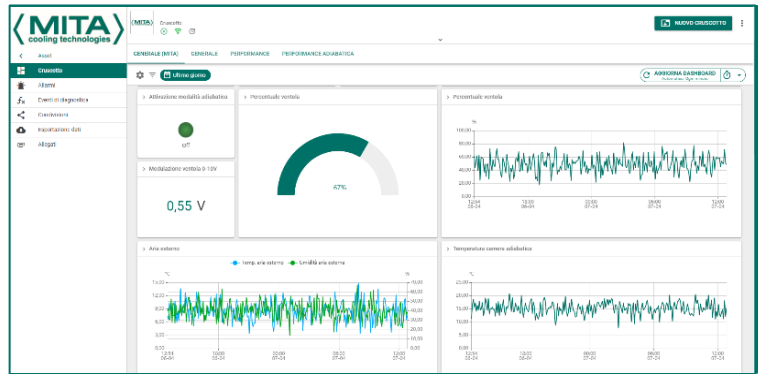

**MITA IoT**  
per la gestione remota  
del raffreddatore

## Monitoraggio da remoto.

L'Internet of things permette di azzerare le distanze e gli intermediari con il monitoraggio da remoto in tempo reale di ogni tua macchina installata nel mondo.

## La storia della macchina in una sola interfaccia.

Viene tracciato il ciclo di vita di ogni singola macchina e dell'intero parco sulla base dei dati reali del loro utilizzo.